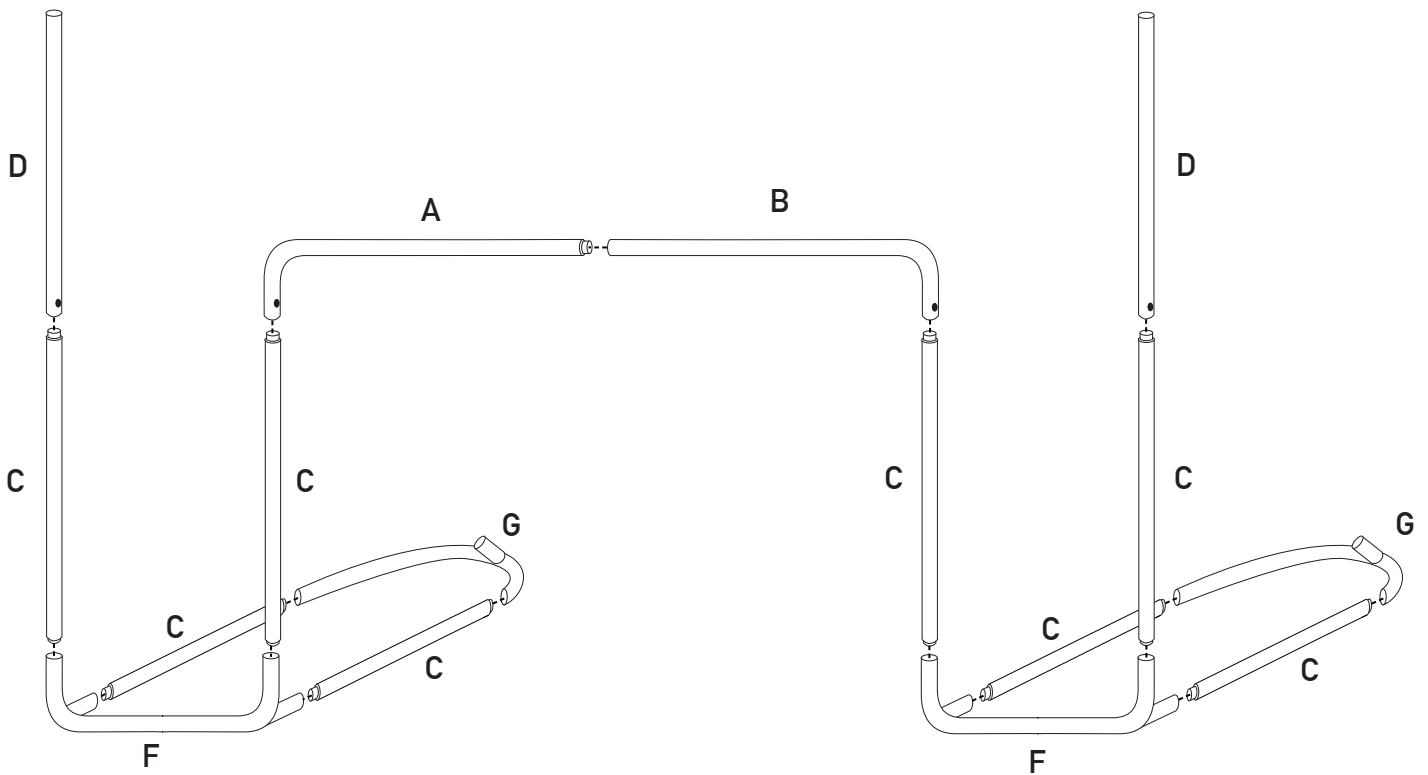

72" HEAVY DUTY STAND-ALONE BACKSTOP
FILET D'ARRÊT ROBUSTE DE 72 po (182,88 cm) AUTOPORTANT

MODEL#
N° DE MODÈLE
BS72RHD1515S18

72" HEAVY DUTY STAND-ALONE BACKSTOP FILET D'ARRÊT ROBUSTE DE 72 po (182,88 cm) AUTOPORTANT

MODEL#
N° DE MODÈLE
BS72RHD1515S18

x1

x2

x4

C x2

E x2

H x2