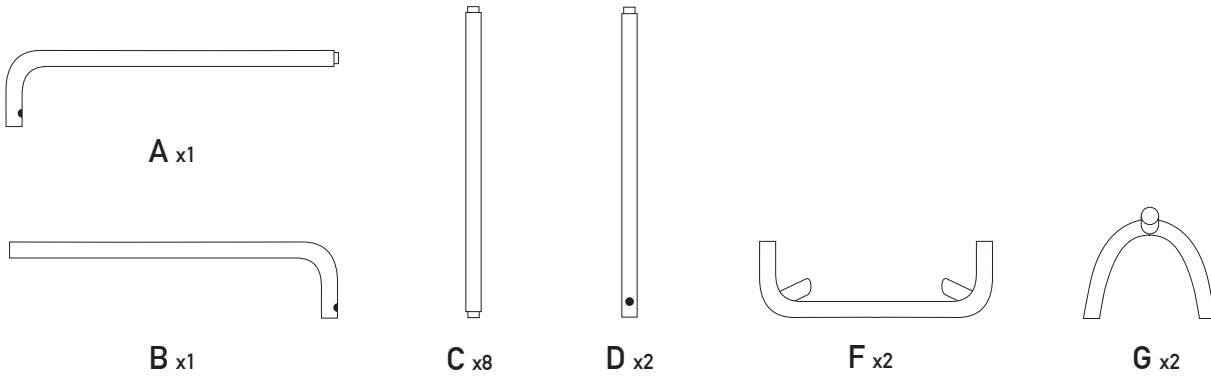

72" HEAVY DUTY STAND-ALONE BACKSTOP
FILET D'ARRÊT ROBUSTE DE 72 po (182,88 cm) AUTOPORTANT

MODEL#
N° DE MODÈLE
BS72RHD1515S18

72" HEAVY DUTY STAND-ALONE BACKSTOP FILET D'ARRÊT ROBUSTE DE 72 po (182,88 cm) AUTOPORTANT

MODEL#
N° DE MODÈLE
BS72RHD1515S18

x1

x2

x4

C x2

E x2

H x2