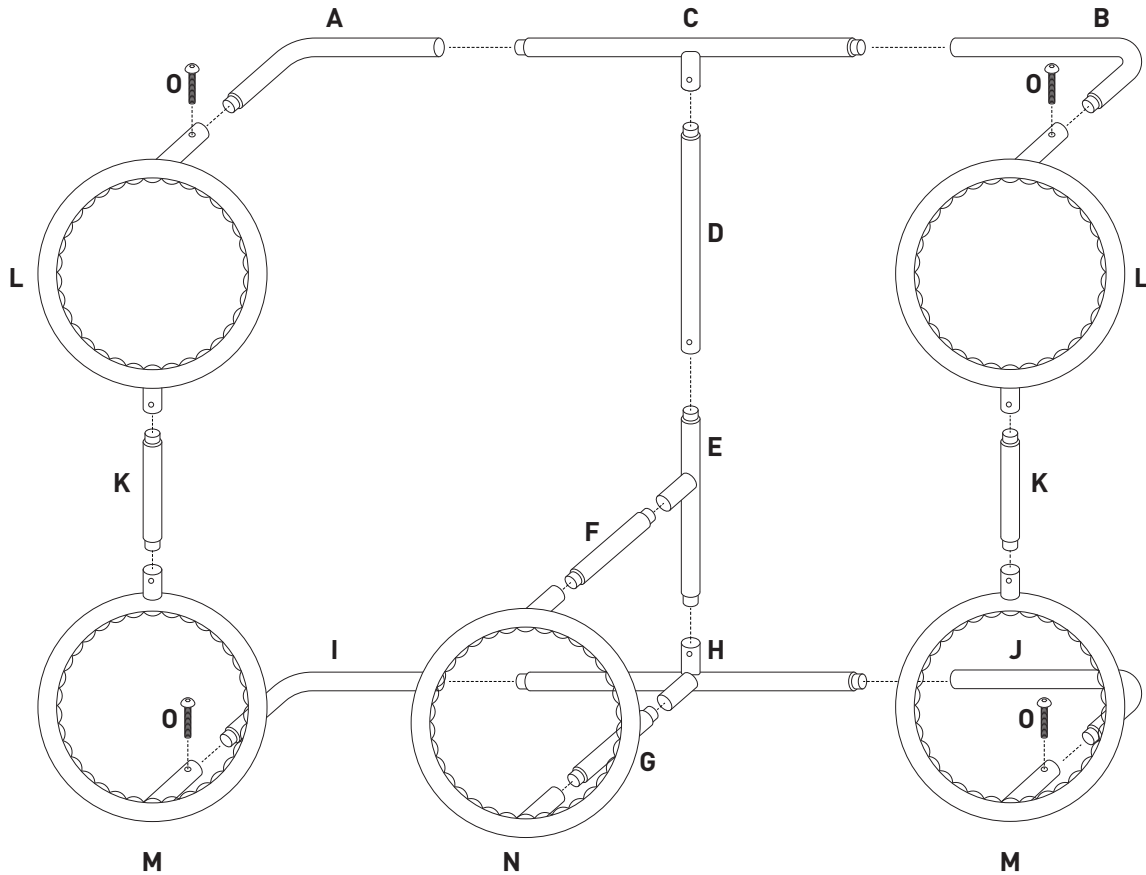

**72" HEAVY DUTY 5-HOLE SKILL NET**  
**BUT DE MAÎTRISE TECHNIQUE RÉSISTANT À 5 TROUS DE 72 PO**

MODEL# / N° DE MODÈLE  
**#HN72H5HD1515S25**

**72" HEAVY DUTY 5-HOLE SKILL NET**  
**BUT DE MAÎTRISE TECHNIQUE RÉSISTANT À 5 TROUS DE 72 PO**

MODEL# / N° DE MODÈLE  
**#HN72H5HD1515S25**