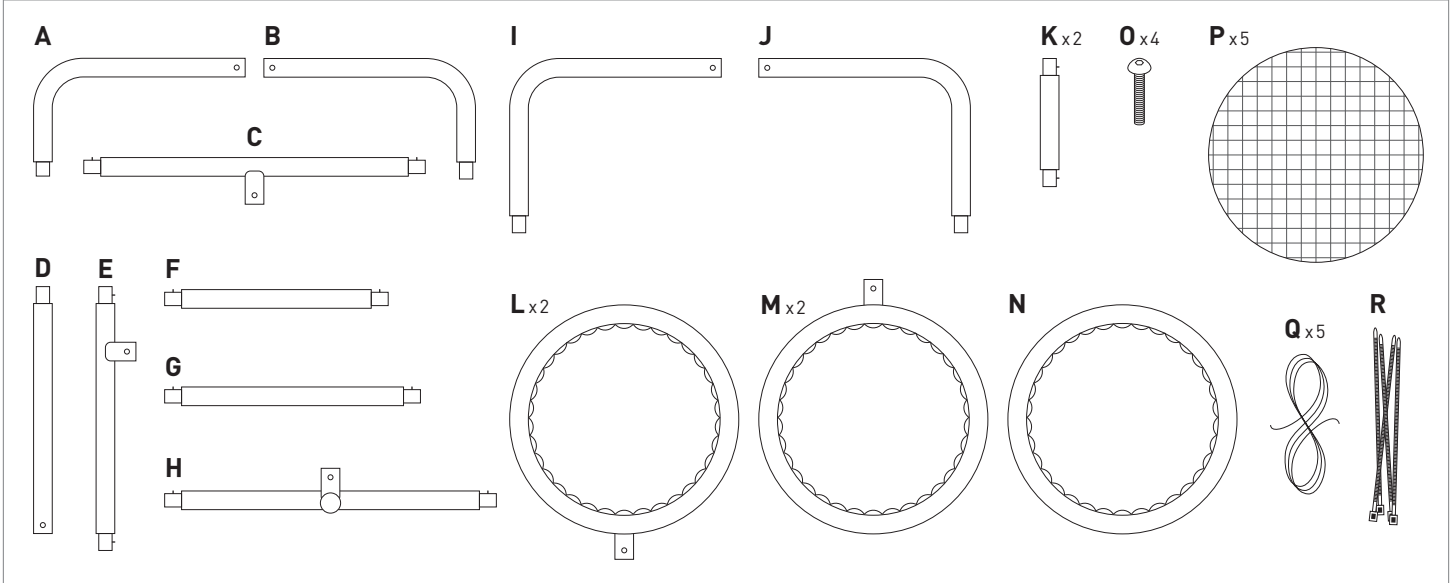

**72" HEAVY DUTY 5-HOLE SKILL NET**  
**BUT DE MAÎTRISE TECHNIQUE RÉSISTANT À 5 TROUS DE 72 PO**

MODEL# / N° DE MODÈLE  
**#HN72H5HD1515S25**

**72" HEAVY DUTY 5-HOLE SKILL NET**  
**BUT DE MAÎTRISE TECHNIQUE RÉSISTANT À 5 TROUS DE 72 PO**

MODEL# / N° DE MODÈLE  
**#HN72H5HD1515S25**