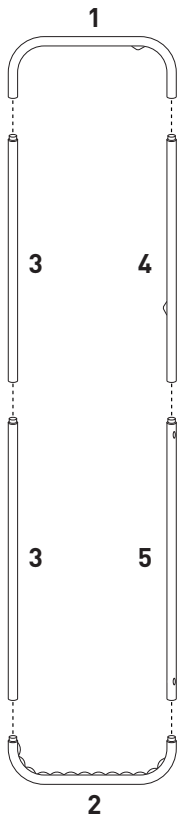

## PROFORM REGULATION HOCKEY NET WITH BACKSTOP BUT DE HOCKEY "PROFORM" AVEC ECRAN ARRIERE

MODEL# / N° DE MODÈLE  
**#HN72PF2015S18-BS**

Backstop Frame  
Cadre du filet d'arrêt

Backstop Frame  
Cadre du filet d'arrêt

Goal Frame  
Cadre de but

**NOTE:** Do not attach the backstop frames to the goal frame at this stage of assembly.  
**REMARQUE :** Ne fixez pas le cadre du filet d'arrêt au cadre du but à cette étape de l'assemblage

## PROFORM REGULATION HOCKEY NET WITH BACKSTOP BUT DE HOCKEY "PROFORM" AVEC ECRAN ARRIERE

MODEL# / N° DE MODÈLE  
**#HN72PF2015S18-BS**

Watch our YouTube video for further instruction on mesh assembly. <https://youtu.be/YdAhw4lhC4o>  
Regardez notre vidéo sur YouTube pour plus d'informations sur l'assemblage du filet. <https://youtu.be/YdAhw4lhC4o>