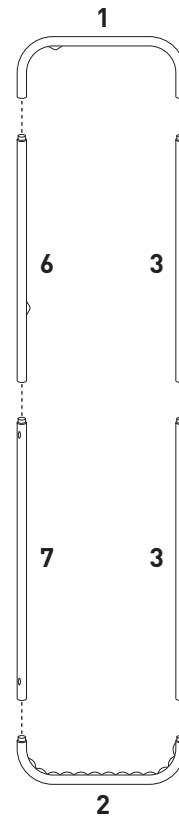

## PROFORM REGULATION HOCKEY NET WITH BACKSTOP BUT DE HOCKEY "PROFORM" AVEC ECRAN ARRIERE

MODEL# / N° DE MODÈLE  
**#HN72PF2015S18-BS**

Backstop Frame  
Cadre du filet d'arrêt

Backstop Frame  
Cadre du filet d'arrêt

Goal Frame  
Cadre de but

**NOTE:** Do not attach the backstop frames to the goal frame at this stage of assembly.  
**REMARQUE :** Ne fixez pas le cadre du filet d'arrêt au cadre du but à cette étape de l'assemblage

## PROFORM REGULATION HOCKEY NET WITH BACKSTOP BUT DE HOCKEY "PROFORM" AVEC ECRAN ARRIERE

MODEL# / N° DE MODÈLE  
**#HN72PF2015S18-BS**

Watch our YouTube video for further instruction on mesh assembly. <https://youtu.be/YdAhw4lhC4o>  
Regardez notre vidéo sur YouTube pour plus d'informations sur l'assemblage du filet. <https://youtu.be/YdAhw4lhC4o>