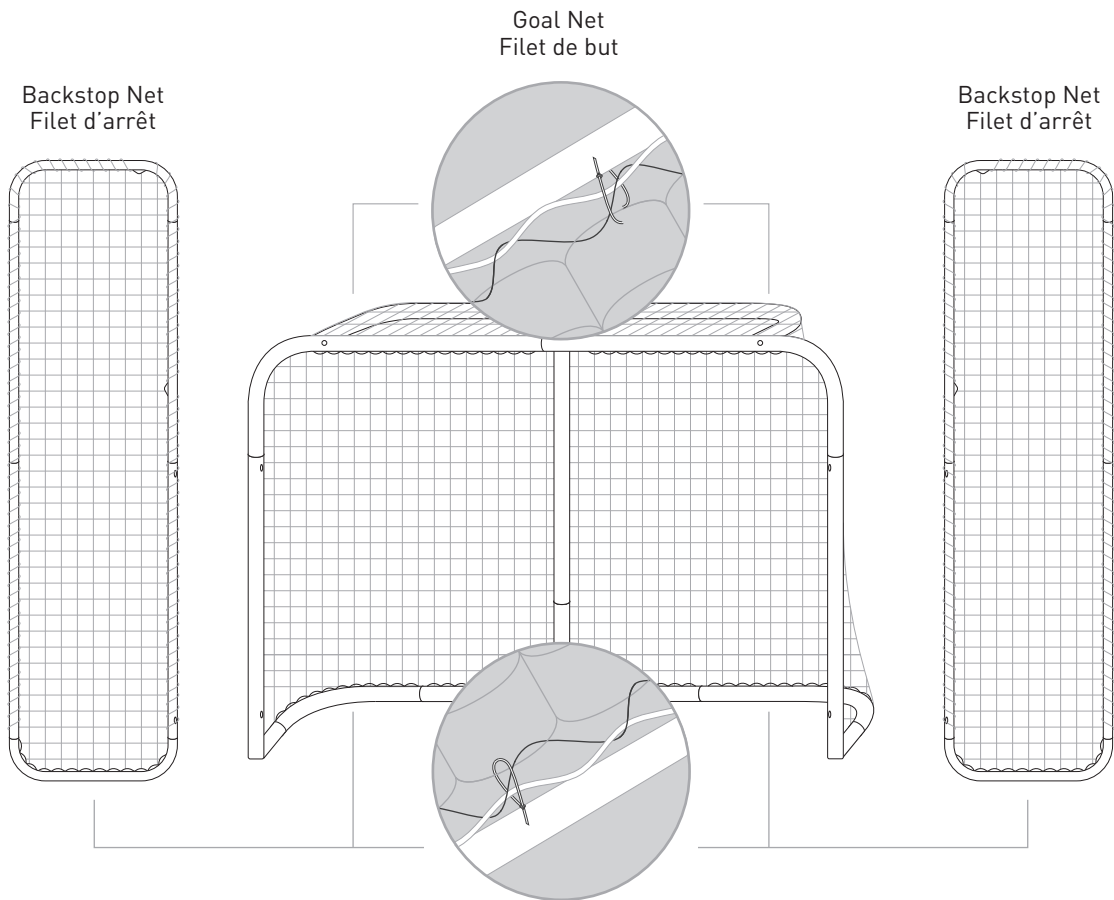

PROFORM REGULATION HOCKEY NET WITH BACKSTOP BUT DE HOCKEY "PROFORM" AVEC ECRAN ARRIERE

MODEL# / N° DE MODÈLE
#HN72PF2015S18-BS

Watch our YouTube video for further instruction on mesh assembly. <https://youtu.be/YdAhw4lhC4o>
Regardez notre vidéo sur YouTube pour plus d'informations sur l'assemblage du filet. <https://youtu.be/YdAhw4lhC4o>