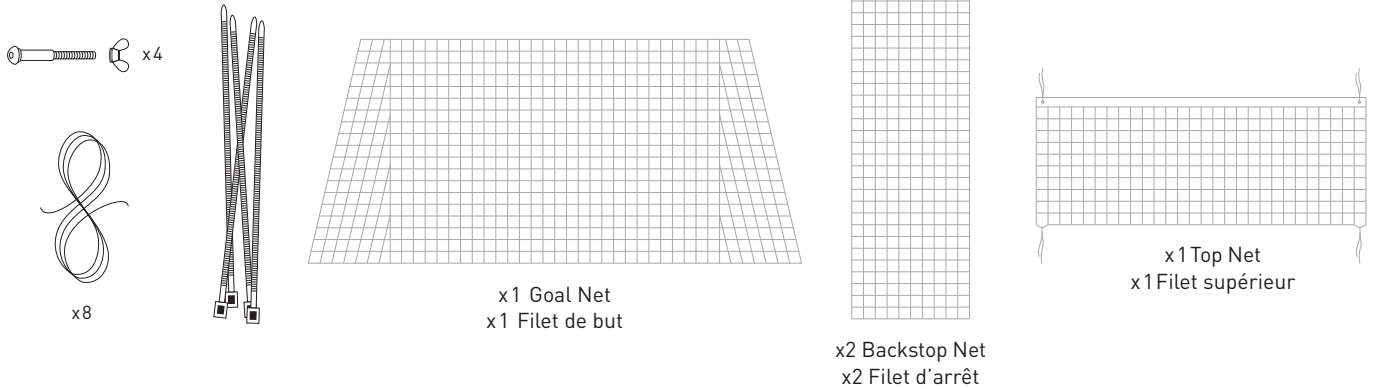

PROFORM REGULATION HOCKEY NET WITH BACKSTOP BUT DE HOCKEY "PROFORM" AVEC ECRAN ARRIERE

MODEL# / N° DE MODÈLE
#HN72PF2015S18-BS

Watch our YouTube video for further instruction on mesh assembly. <https://youtu.be/YdAhw4lhC4o>
Regardez notre vidéo sur YouTube pour plus d'informations sur l'assemblage du filet. <https://youtu.be/YdAhw4lhC4o>