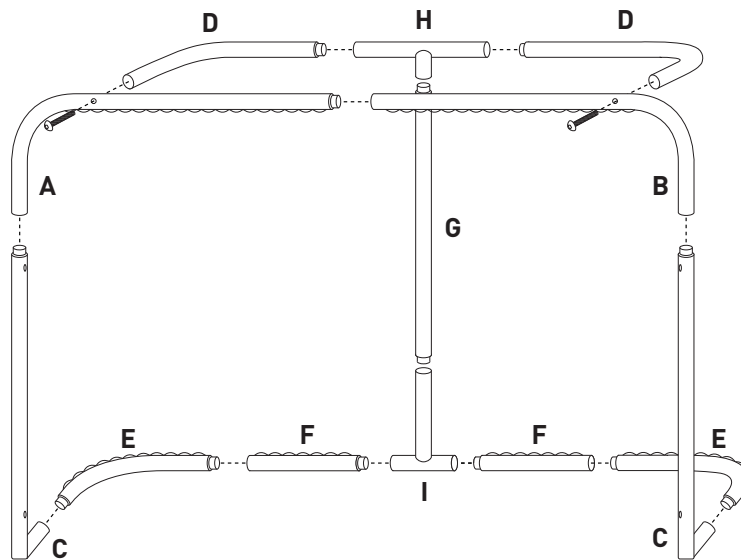

## PROFORM REGULATION HOCKEY NET WITH BACKSTOP BUT DE HOCKEY "PROFORM" AVEC ECRAN ARRIERE

MODEL# / N° DE MODÈLE  
**#HN72PF2015S18-BS**

Backstop Frame  
Cadre du filet d'arrêt

Backstop Frame  
Cadre du filet d'arrêt

Goal Frame  
Cadre de but

**NOTE:** Do not attach the backstop frames to the goal frame at this stage of assembly.  
**REMARQUE :** Ne fixez pas le cadre du filet d'arrêt au cadre du but à cette étape de l'assemblage

## PROFORM REGULATION HOCKEY NET WITH BACKSTOP BUT DE HOCKEY "PROFORM" AVEC ECRAN ARRIERE

MODEL# / N° DE MODÈLE  
**#HN72PF2015S18-BS**

Watch our YouTube video for further instruction on mesh assembly. <https://youtu.be/YdAhw4lhC4o>  
Regardez notre vidéo sur YouTube pour plus d'informations sur l'assemblage du filet. <https://youtu.be/YdAhw4lhC4o>