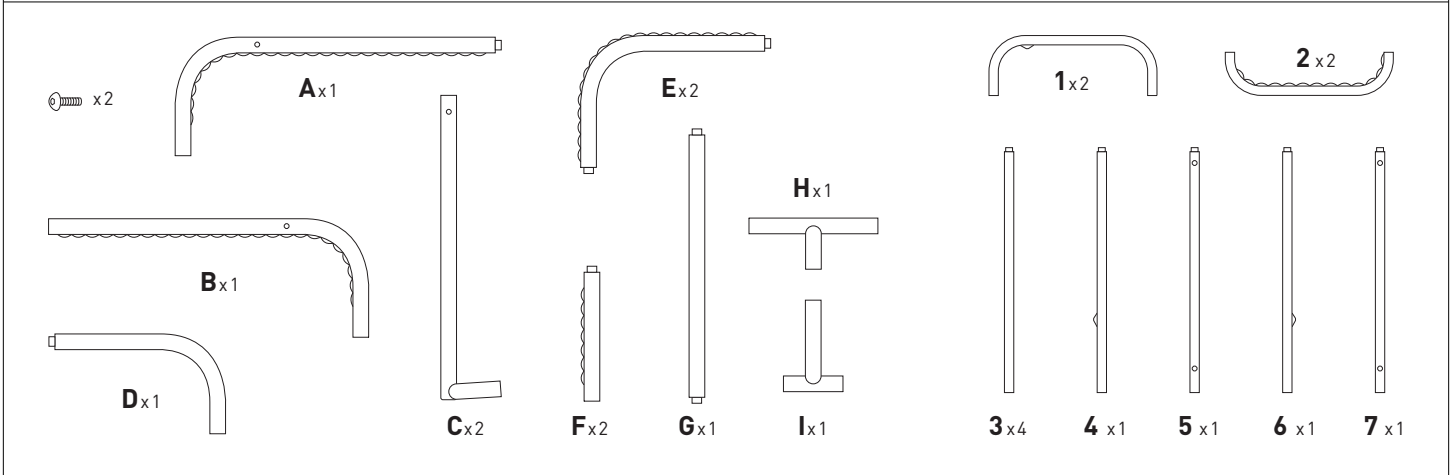

## PROFORM REGULATION HOCKEY NET WITH BACKSTOP BUT DE HOCKEY "PROFORM" AVEC ECRAN ARRIERE

MODEL# / N° DE MODÈLE  
**#HN72PF2015S18-BS**

Backstop Frame  
Cadre du filet d'arrêt

Backstop Frame  
Cadre du filet d'arrêt

Goal Frame  
Cadre de but

**NOTE:** Do not attach the backstop frames to the goal frame at this stage of assembly.  
**REMARQUE :** Ne fixez pas le cadre du filet d'arrêt au cadre du but à cette étape de l'assemblage