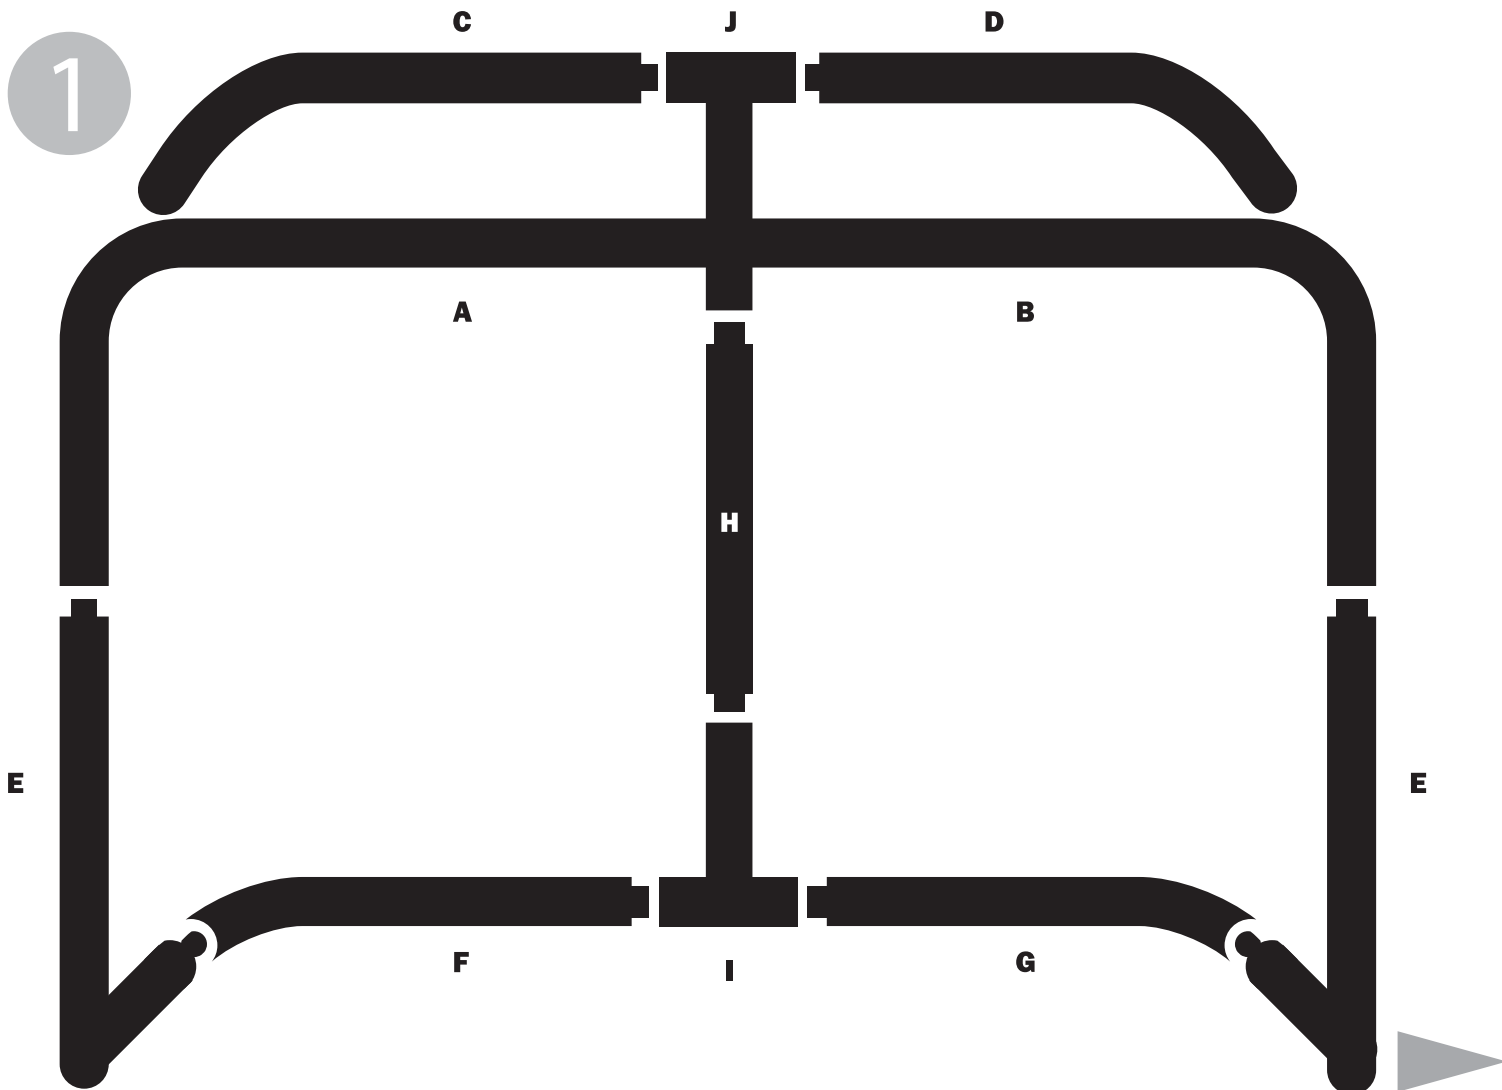

INTERMEDIATE STEEL HOCKEY NET

BUT DE HOCKEY DE CLASSE INTERMÉDIAIRE EN ACIER

54 in. / 1,37m

Assembly Instructions
Instructions d'Assemblée

1 of 2
1 de 2

Contents/Contenu

1x Steel tube
1 tube en acier

1x Steel tube
1 tube en acier

1x Steel tube
1 tube en acier

1x Steel tube
1 tube en acier

1x Steel tube
1 tube en acier

1x Steel tube
1 tube en acier

1x Steel tube
1 tube en acier

1x Steel tube
1 tube en acier

2x Steel tube
2 tubes en acier

1x Mesh
1 maille

1x Steel tube
1 tube en acier

3x String pieces
3 ficelles

Assembly Instructions

Instructions d'assemblage

2

Position the mesh by lining the red tabs to the two top corners and secure with the "zip ties" provided.
Placer le filet en alignant les languettes rouges avec les deux coins supérieurs et faire tenir à l'aide des attaches fournies.