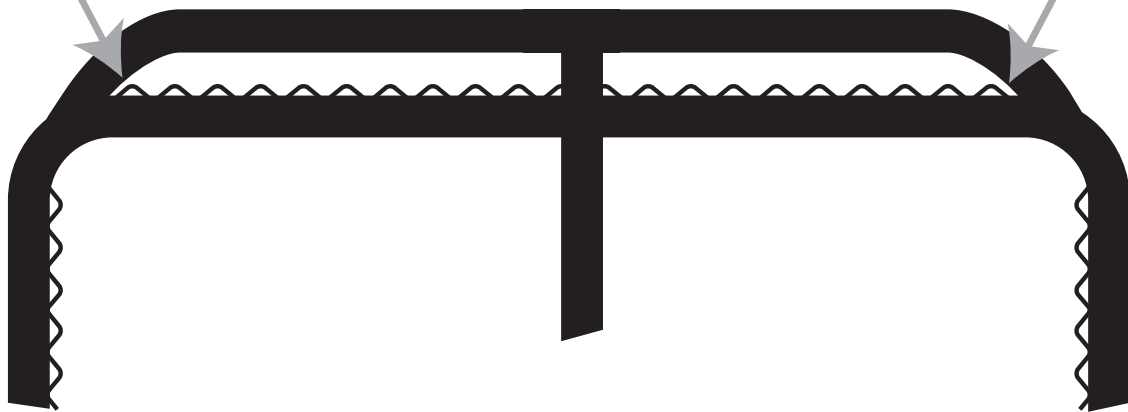

INTERMEDIATE STEEL HOCKEY NET

BUT DE HOCKEY DE CLASSE INTERMÉDIAIRE EN ACIER

54 in. / 1,37m

Assembly Instructions
Instructions d'Assemblée

1 of 2
1 de 2

Contents/Contenu

1x Steel tube
1 tube en acier

1x Steel tube
1 tube en acier

1x Steel tube
1 tube en acier

1x Steel tube
1 tube en acier

1x Steel tube
1 tube en acier

1x Steel tube
1 tube en acier

1x Steel tube
1 tube en acier

1x Steel tube
1 tube en acier

2x Steel tube
2 tubes en acier

1x Mesh
1 maille

1x Steel tube
1 tube en acier

3x String pieces
3 ficelles

Assembly Instructions

Instructions d'assemblage

2

Position the mesh by lining the red tabs to the two top corners and secure with the "zip ties" provided.
Placer le filet en alignant les languettes rouges avec les deux coins supérieurs et faire tenir à l'aide des attaches fournies.