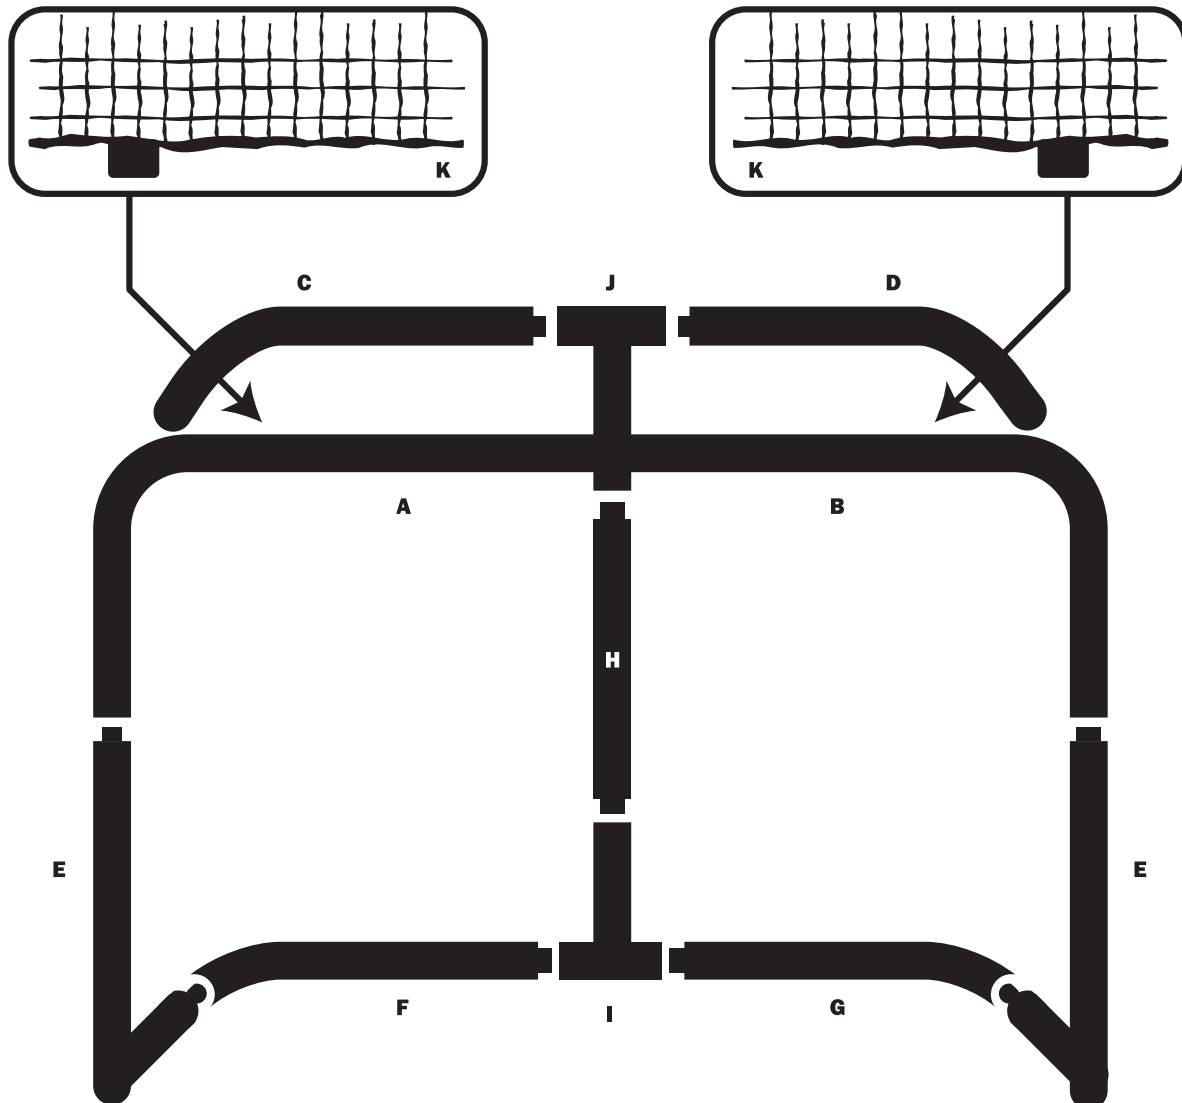

STEEL HOCKEY NET FILET DE HOCKEY EN ACIER

60 in./ 1,52m

Assembly Instructions
Instructions d'Assemblée

1 of 2
1 de 2

Contents/Contenu

1x Steel tube
1 tube en acier

1x Steel tube
1 tube en acier

1x Steel tube
1 tube en acier

1x Steel tube
1 tube en acier

2x Steel tube
2 tubes en acier

1x Steel tube
1 tube en acier

1x Steel tube
1 tube en acier

1x Steel tube
1 tube en acier

1x Steel tube
1 tube en acier

1x Steel tube
1 tube en acier

1x Mesh
1 maille

3x String pieces
3 ficelles

STEEL HOCKEY NET FILET DE HOCKEY EN ACIER

60 in./ 1,52m

Assembly Instructions
Instructions d'Assemblée

2 of 2

2 de 2