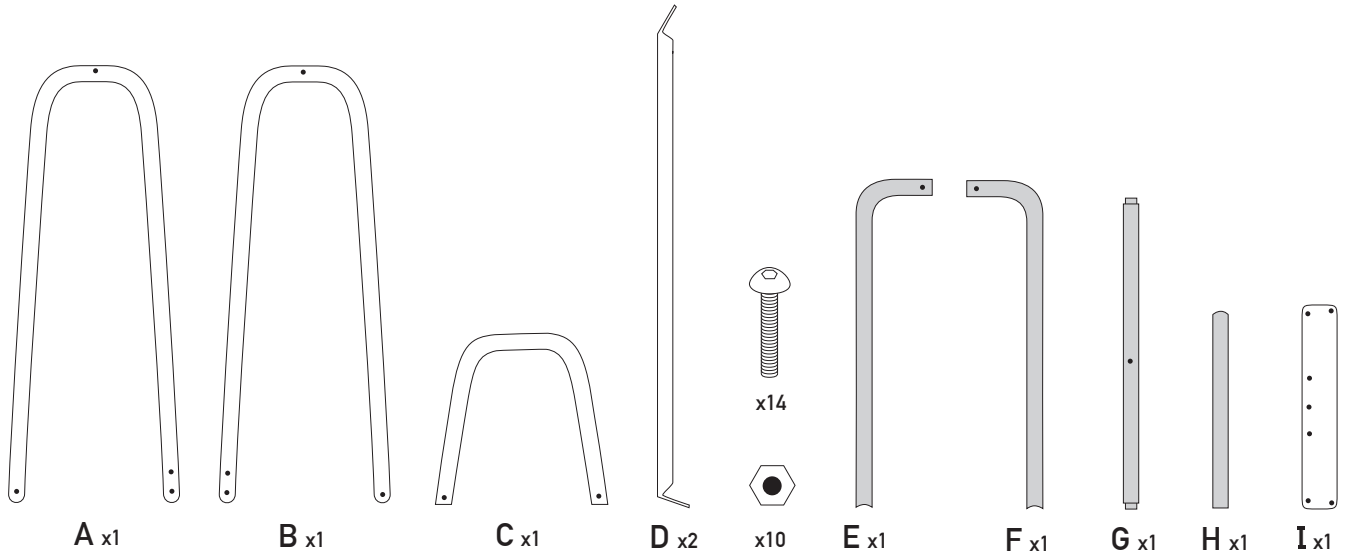

72" HD SKILL NET
BUT DE MAITRISE TECHNIQUE RESISTANT DE 72 PO

MODEL#
N° DE MODÈLE
HN72WHD1515S25

WINNWELL

72" HD SKILL NET
BUT DE MAITRISE TECHNIQUE RESISTANT DE 72 PO

MODEL#
N° DE MODÈLE
HN72WHD1515S25

VIDEO <https://www.youtube.com/watch?v=C5AtZGJgQhk>