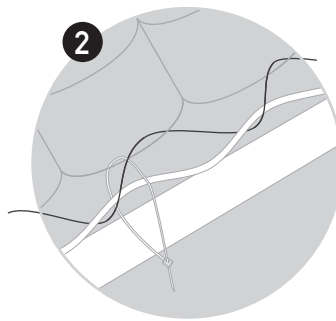

72" HD SKILL NET
BUT DE MAITRISE TECHNIQUE RESISTANT DE 72 PO

MODEL#
N° DE MODÈLE
HN72WHD1515S25

WINNWELL

72" HD SKILL NET
BUT DE MAITRISE TECHNIQUE RESISTANT DE 72 PO

MODEL#
N° DE MODÈLE
HN72WHD1515S25

VIDEO <https://www.youtube.com/watch?v=C5AtZGJgQhk>