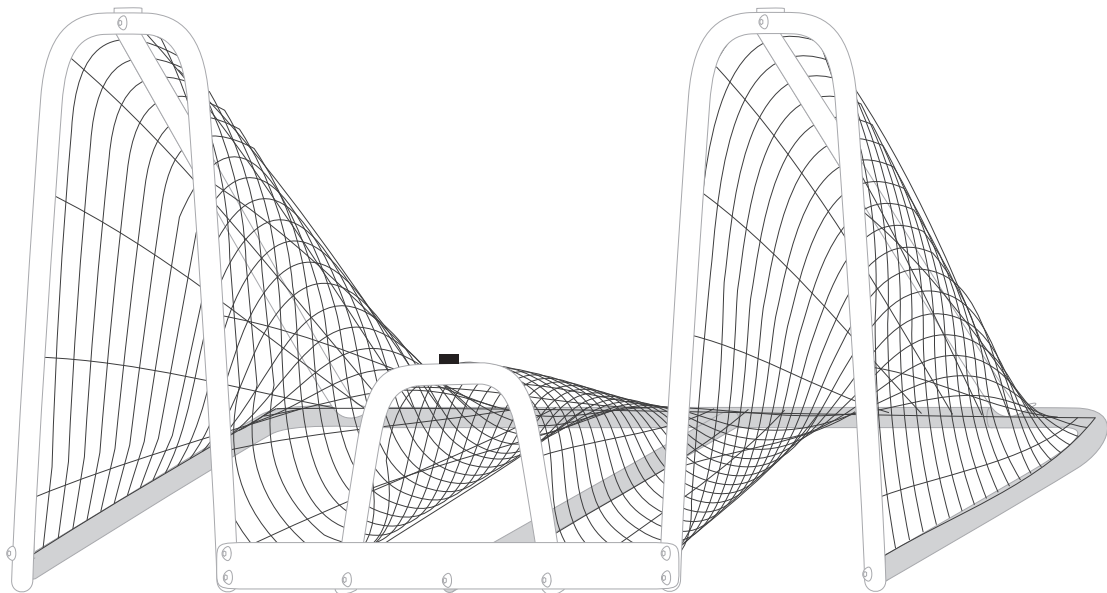

72" HD SKILL NET
BUT DE MAITRISE TECHNIQUE RESISTANT DE 72 PO

MODEL#
N° DE MODÈLE
HN72WHD1515S25

WINNWELL

72" HD SKILL NET
BUT DE MAITRISE TECHNIQUE RESISTANT DE 72 PO

MODEL#
N° DE MODÈLE
HN72WHD1515S25

VIDEO <https://www.youtube.com/watch?v=C5AtZGJgQhk>