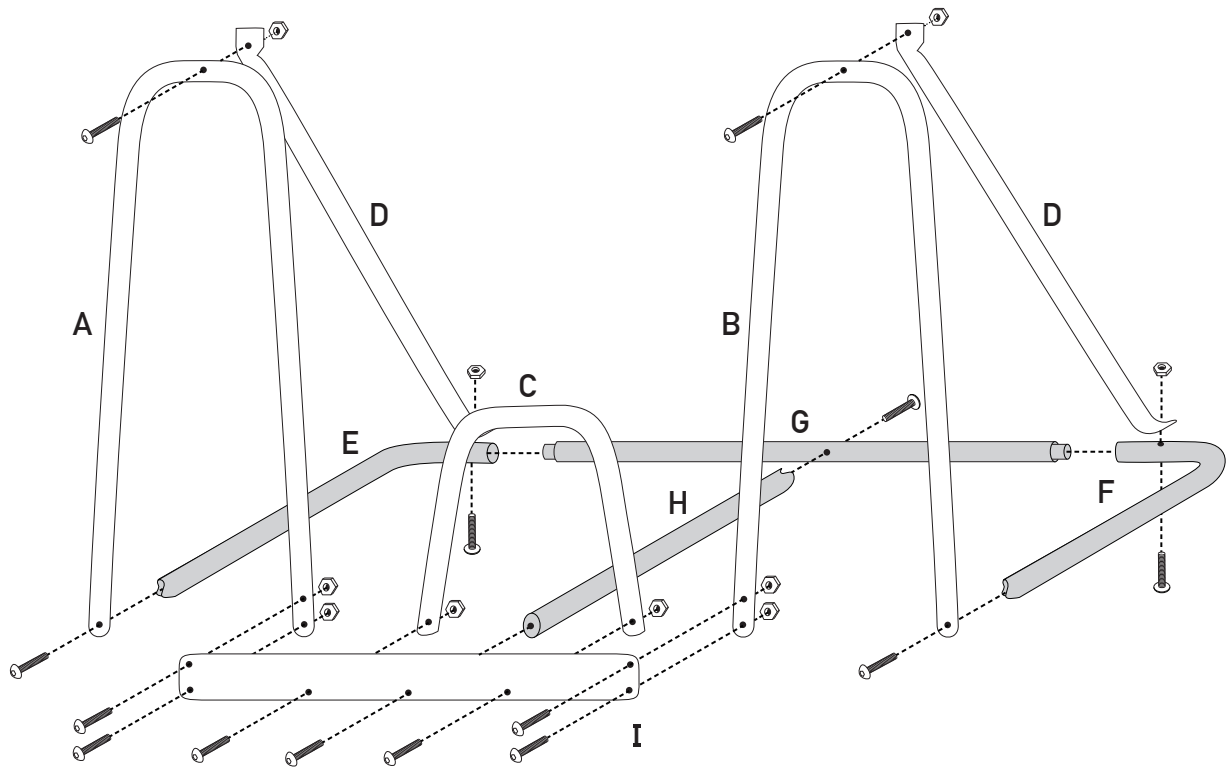

72" HD SKILL NET
BUT DE MAITRISE TECHNIQUE RESISTANT DE 72 PO

MODEL#
N° DE MODÈLE
HN72WHD1515S25

WINNWELL

72" HD SKILL NET
BUT DE MAITRISE TECHNIQUE RESISTANT DE 72 PO

MODEL#
N° DE MODÈLE
HN72WHD1515S25

VIDEO <https://www.youtube.com/watch?v=C5AtZGJgQhk>