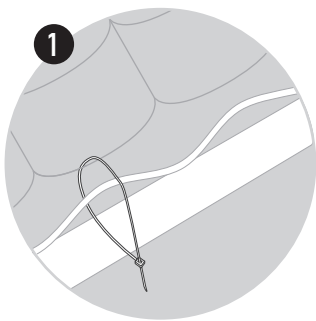

72" HD SKILL NET
BUT DE MAITRISE TECHNIQUE RESISTANT DE 72 PO

MODEL#
N° DE MODÈLE
HN72WHD1515S25

WINNWELL

72" HD SKILL NET
BUT DE MAITRISE TECHNIQUE RESISTANT DE 72 PO

MODEL#
N° DE MODÈLE
HN72WHD1515S25

VIDEO <https://www.youtube.com/watch?v=C5AtZGJgQhk>